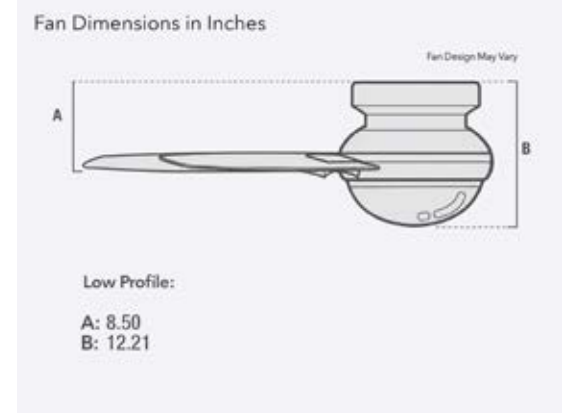

Morelli
52"

Imagen con fines ilustrativos.

CARACTERÍSTICAS EXCLUSIVAS

Hunter

CLIMASOL

Modelo # 59142
UPC 591425
Acabado Gris
Aspas Dark Oak
Tamaño 52

INTERIOR

Tamaño	52
CFM Alto	3459
Uso Energético	40W
RPM Alto/Bajo	*/*